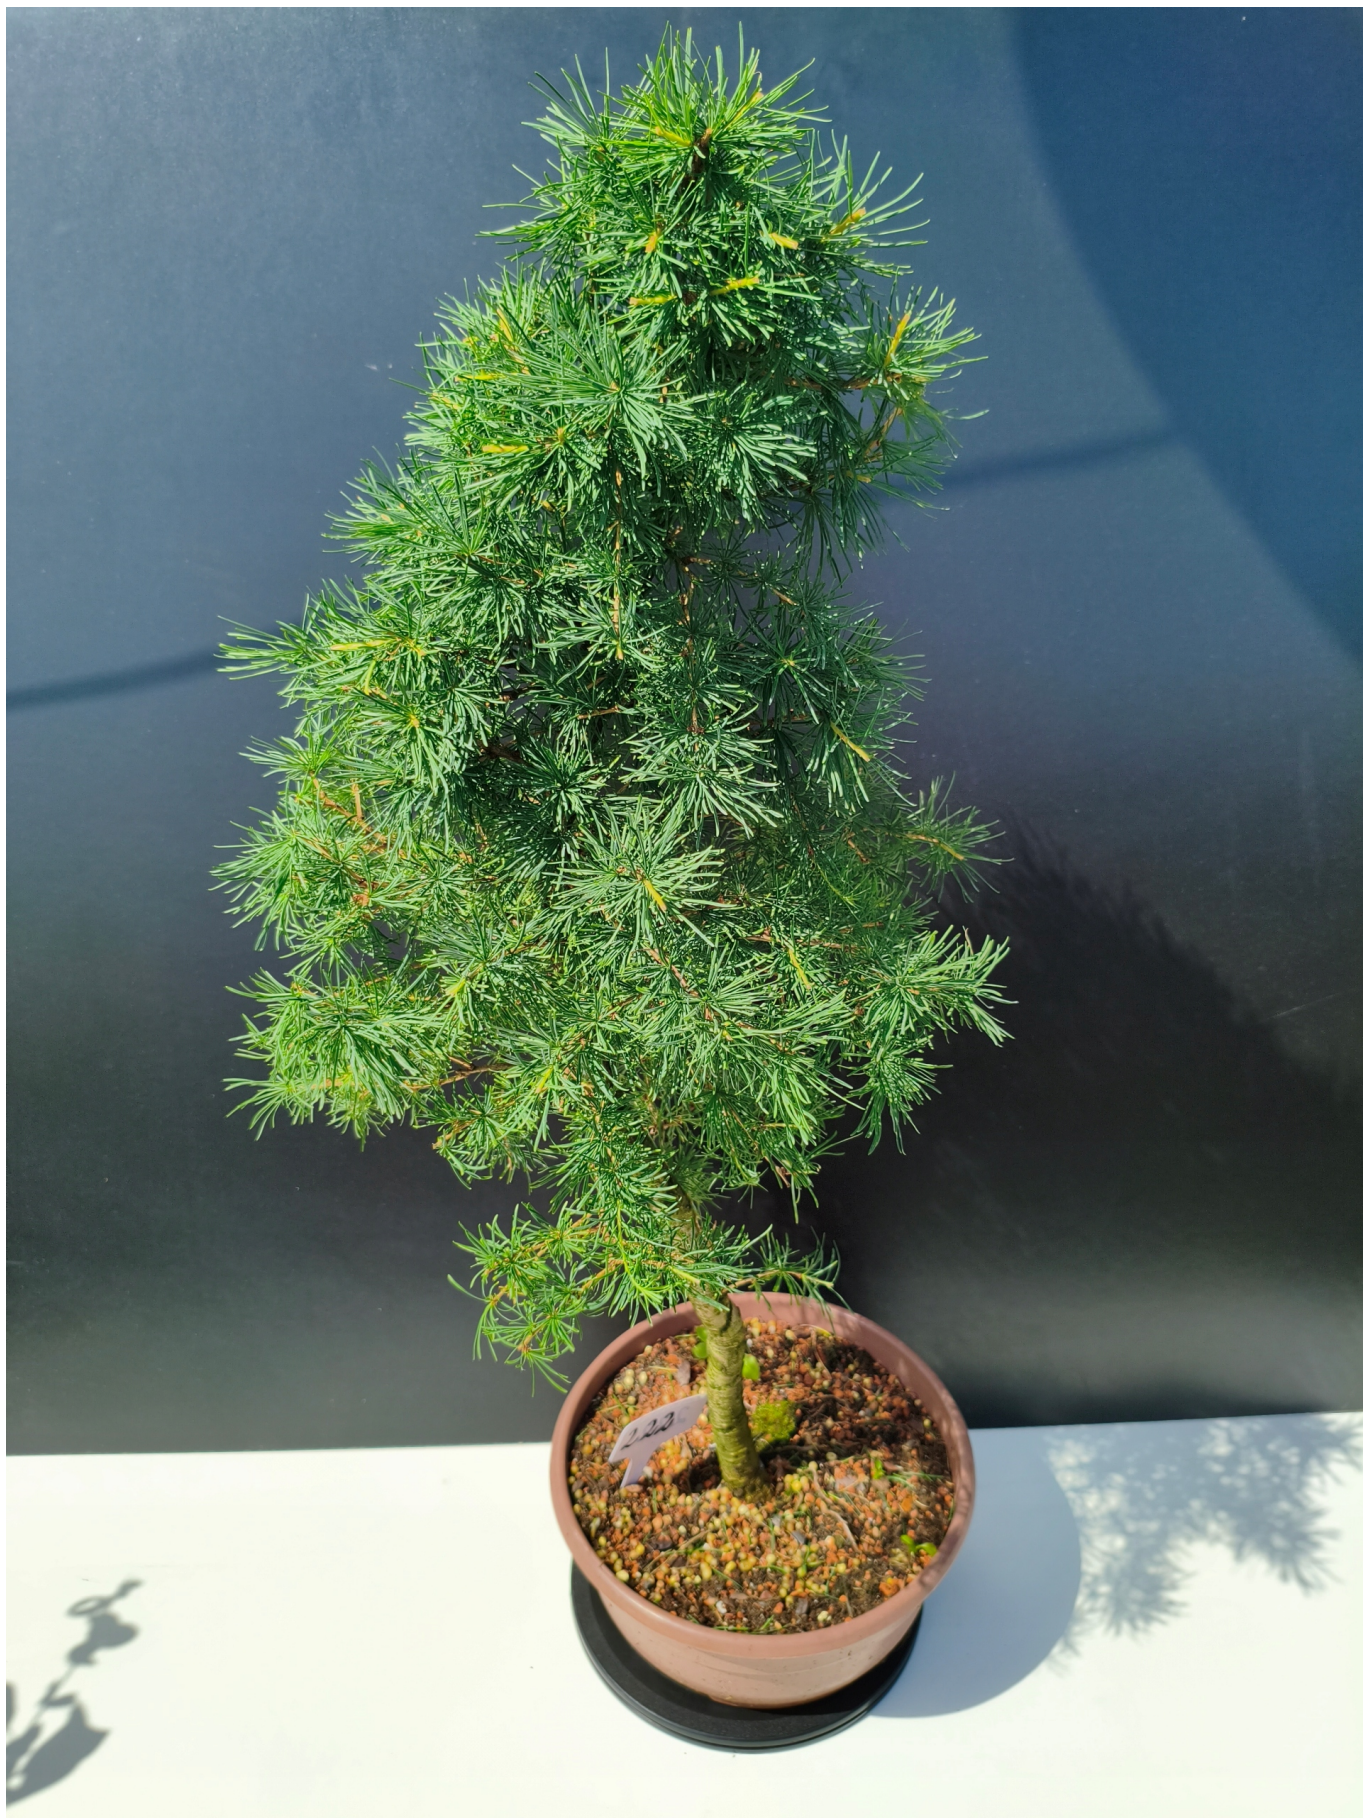

Link do produktu: <https://sklep-bonsai.pl/zywe-drzewko-bonsai-modrzew-europejski-larix-decidua-prezent-11-letni-222-p-288.html>

Żywe Drzewko Bonsai Modrzew Europejski Larix Decidua Prezent 11-letni 222

Cena	229,00 zł
Czas wysyłki	24-48 godzin
Wysokość produktu	66
Roślina w postaci	sadzonka w pojemniku 1-2l
Cechy charakterystyczne	lubiące słońce
Nazwa łacińska	larix decidua
Odmiana	Modrzew europejski
Kraj	Polska
Wiek (w latach)	11

Opis produktu

Każde nasze drzewko bonsai to **unikalny egzemplarz**, dlatego każde zostaje wystawione osobno, ponieważ **traktujemy każde indywidualnie** - od formowania po pielęgnację. Modrzewie te są **w naszych rękach od 2021 roku i obecnie mają już 11 lat**, dzięki czemu prezentują się wyjątkowo dojrzałe i stabilnie.

Posiadamy **oficjalne uprawnienia** do wystawiania paszportów roślin, dlatego nasze drzewka przechodzą **regularną kontrolę PIORiN**, co gwarantuje ich zdrowie, legalne pochodzenie i bezpieczeństwo.

Naturalny rytm – piękno zmienności Modrzew europejski to wyjątkowe bonsai, które **jesienią naturalnie zrzuca igły**, aby na wiosnę wypuścić nowe, soczyste zielone przyrosty. To jedno z nielicznych drzewek iglastych z tak wyraźnym sezonowym cyklem – co czyni je jeszcze bardziej fascynującym.