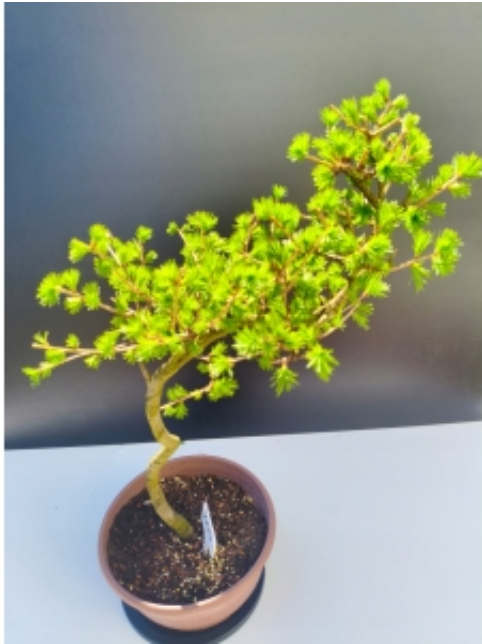

Link do produktu: <https://sklep-bonsai.pl/zywe-drzewko-bonsai-modrzew-europejski-larix-decidua-prezent-11-letni-204-p-185.html>

## Żywe Drzewko Bonsai Modrzew Europejski Larix Decidua Prezent 11-letni 204

Cena	<b>229,00 zł</b>
Czas wysyłki	<b>24-48 godzin</b>
Nazwa łacińska	<b>larix decidua</b>
Odmiana	<b>Modrzew europejski</b>
Kraj	<b>Polska</b>
Wiek (w latach)	<b>11</b>
Cechy charakterystyczne	<b>lubiące słońce</b>
Wysokość produktu	<b>54</b>
Roślina w postaci	<b>sadzonka w pojemniku 1-2l</b>

Naturalny rytm – piękno zmienności Modrzew europejski to wyjątkowe bonsai, które **jesienią naturalnie zrzuca igły**, aby na wiosnę wypuścić nowe, soczyste zielone przyrosty. To jedno z nielicznych drzewek iglastych z tak wyraźnym sezonowym cyklem – co czyni je jeszcze bardziej fascynującym.