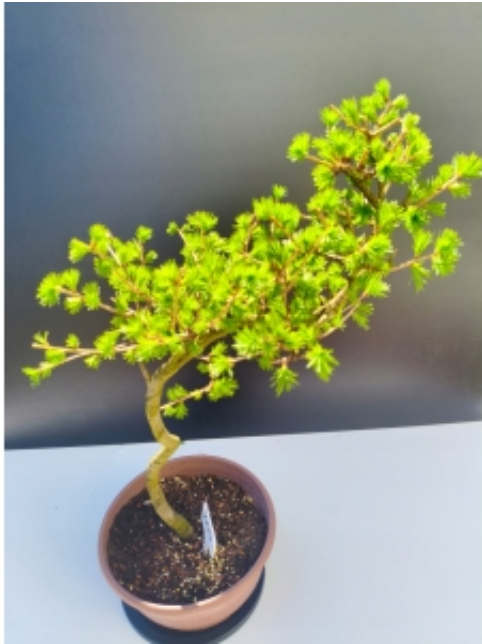

Dane aktualne na dzień: 22-04-2026 16:46

Link do produktu: <https://sklep-bonsai.pl/zywe-drzewko-bonsai-modrzew-europejski-larix-decidua-prezent-11-letni-204-p-185.html>

Żywe Drzewko Bonsai Modrzew Europejski Larix Decidua Prezent 11-letni 204

Cena	249,00 zł
Czas wysyłki	24-48 godzin
Wysokość produktu	54
Roślina w postaci	sadzonka w pojemniku 1-2l
Cechy charakterystyczne	lubiące słońce
Odmiana	Modrzew europejski
Kraj	Polska
Wiek (w latach)	11
Nazwa łacińska	larix decidua

Posiadamy **oficjalne uprawnienia** do wystawiania paszportów roślin, dlatego nasze drzewka przechodzą **regularną kontrolę PIORiN**, co gwarantuje ich zdrowie, legalne pochodzenie i bezpieczeństwo.

Naturalny rytm – piękno zmienności Modrzew europejski to wyjątkowe bonsai, które **jesienią naturalnie zrzuca igły**, aby na wiosnę wypuścić nowe, soczyste zielone przyrosty. To jedno z nielicznych drzewek iglastych z tak wyraźnym sezonowym cyklem – co czyni je jeszcze bardziej fascynującym.