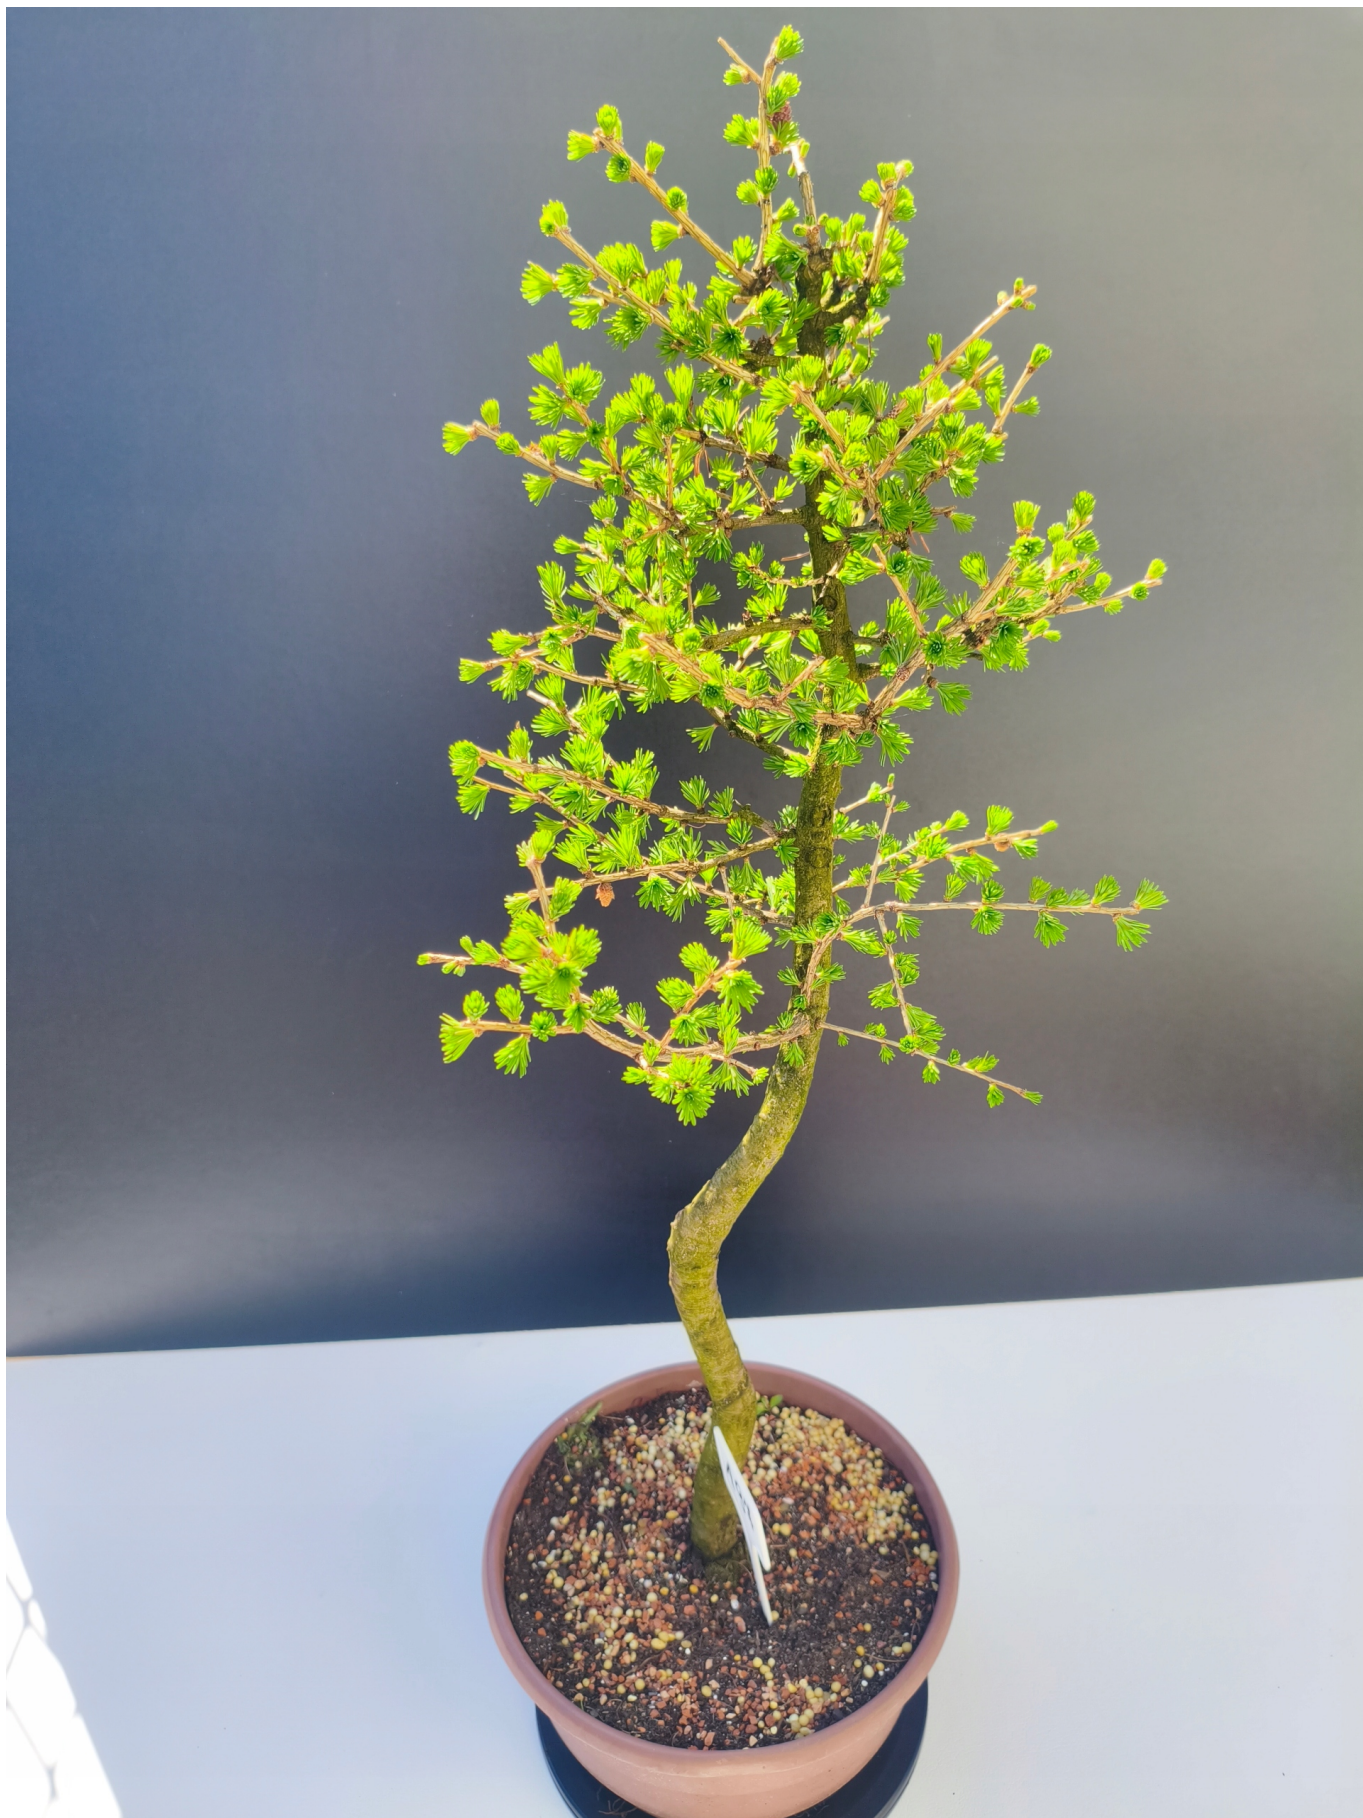

## Żywe Drzewko Bonsai Modrzew Europejski Larix Decidua Prezent 11-letni 197

Cena	<b>269,00 zł</b>
Czas wysyłki	<b>24-48 godzin</b>
Wiek (w latach)	<b>11</b>
Nazwa łacińska	<b>larix decidua</b>
Odmiana	<b>Modrzew europejski</b>
Kraj	<b>Polska</b>
Cechy charakterystyczne	<b>lubiące słońce</b>
Wysokość produktu	<b>64</b>
Roślina w postaci	<b>sadzonka w pojemniku 1-2l</b>

Naturalny rytm – piękno zmienności Modrzew europejski to wyjątkowe bonsai, które **jesienią naturalnie zrzuca igły**, aby na wiosnę wypuścić nowe, soczyste zielone przyrosty. To jedno z nielicznych drzewek iglastych z tak wyraźnym sezonowym cyklem – co czyni je jeszcze bardziej fascynującym.

**Ręczna praca i troska o detale** Każde drzewko było przez lata formowane ręcznie przez naszych pasjonatów bonsai. To nie masowa produkcja – to żywa rzeźba tworzona z sercem i ogromnym doświadczeniem.