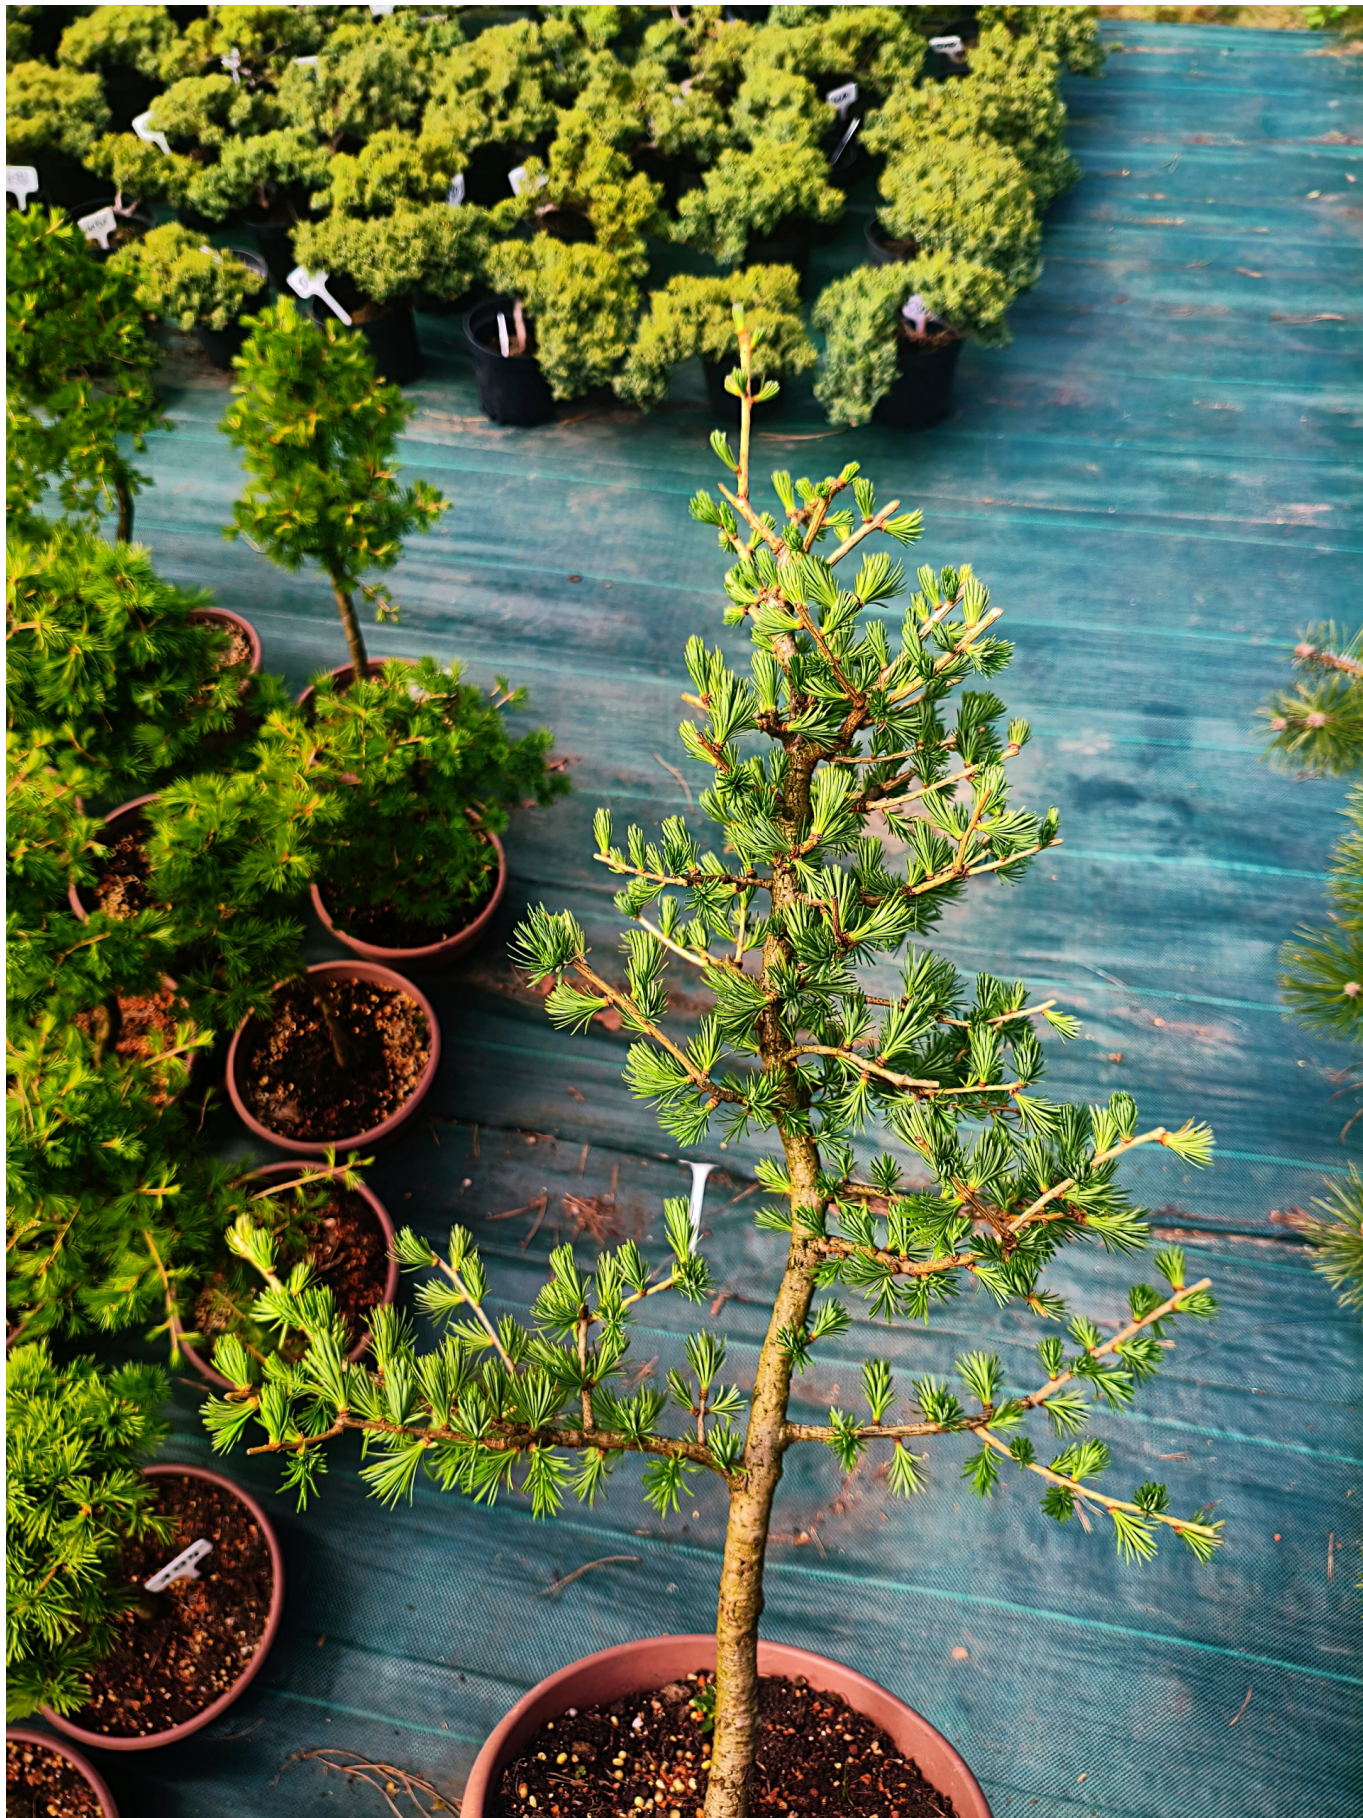

Link do produktu: <https://sklep-bonsai.pl/zywe-drzewka-bonsai-modrzew-europejski-larix-11-letnie-losowy-egzemplarzp-273.html>

Żywe Drzewka Bonsai Modrzew Europejski Larix 11 letnie losowy egzemplarz

Cena	199,00 zł
Wysokość produktu	70 cm
Roślina w postaci	sadzonka w pojemniku 1-2l
Cechy charakterystyczne	lubiące słońce, oczyszczające powietrze, proste w pielęgnacji, przyjazne dla zwierząt, rzadko spotykane
Odmiana	Modrzew europejski
Kraj	Polska
Wiek (w latach)	11
Nazwa łacińska	larix decidua

Posiadamy **oficjalne uprawnienia** do wystawiania paszportów roślin, dlatego nasze drzewka przechodzą **regularną kontrolę PIORiN**, co gwarantuje ich zdrowie, legalne pochodzenie i bezpieczeństwo.

Naturalny rytm – piękno zmienności Modrzew europejski to wyjątkowe bonsai, które **jesienią naturalnie zrzuca igły**, aby na wiosnę wypuścić nowe, soczyste zielone przyrosty. To jedno z nielicznych drzewek iglastych z tak wyraźnym sezonowym cyklem – co czyni je jeszcze bardziej fascynującym.

Ręczna praca i troska o detale Każde drzewko było przez lata formowane ręcznie przez naszych pasjonatów bonsai. To nie masowa produkcja – to żywa rzeźba tworzona z sercem i ogromnym doświadczeniem.

Gotowe do ekspozycji lub dalszego formowania Drzewko jest już uformowane i gotowe do prezentacji, ale nadal daje duże możliwości dalszego kształtowania, co jest idealne zarówno dla początkujących, jak i zaawansowanych miłośników bonsai.